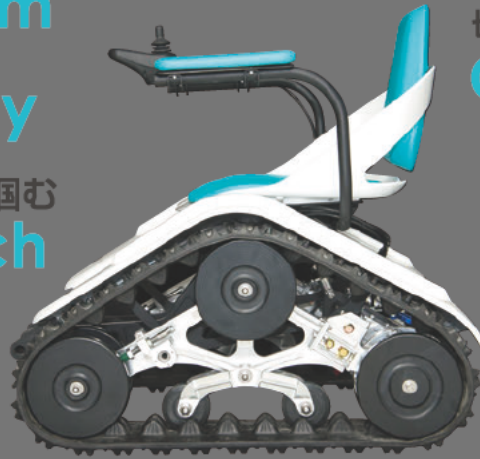

# MULTI MOBILITY

5km先からの  
遠隔操作も可能!!

Radio Control  
from 5km away.

〈マルチ モビリティ〉

重労働の軽減や、危険な作業の回避を目的とした、多機能モビリティ。

パーツの組み合わせで、工場・農場などの産業用から家庭での利用など、さまざまな分野で活躍します。

Idea of this Multi-Mobility is for assist heavy workers and avoidance of danger.

In the near future, We will provide many option for this unit to cover for many kind of factory use and Home use as well.

スティック操作のため、  
前後・左右・回転も片手でできます。  
Joystick provide you free  
moving 360-degree.

油圧ショベル  
Hydraulic Shovel

パーツの組み合わせで、  
用途が「無限」に広がります！  
We provide a lot of options for a lot of scenes.

Trim  
Convey

Cut

Clutch

Ride

ブルドーザー  
Bulldozer

フォークリフト  
Forklift

車椅子  
Wheelchair

重労働  
Heavy lifting

みんなと一緒にどこへでも行ける

Easy ride to go anywhere with anyone.

ハイキング  
Hike

悪路  
Rough dirt road

マニピレーター(開発中)を付けて重い荷物もらくらく

You can lift a heavy weight with Support arm(under development).